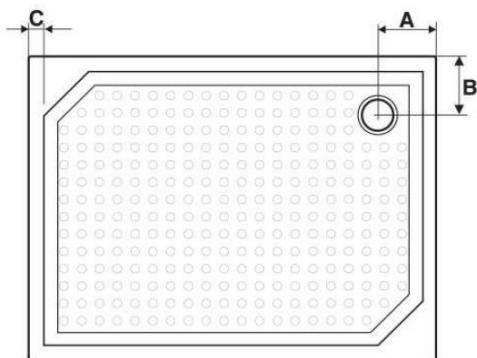

Produktový list

Objednací kód: **GS10080**

**SARA sprchová vanička z litého mramoru, obdélník
100x80x4cm**

ČELNÍ PANELY

LEVÝ

PRAVÝ

Levý či pravý panel se určuje dle pozice kratší strany

Kód	Rozměr	Výška	Hloubka	Rozměr A	Rozměr B	Rozměr C	Dno	Panel
GS10080	1000x800	40	20	170	170	45	profilované	GP10080L/P

Rozměry jsou uvedeny v mm.

Součástí vaničky je sada pěti výškově nastavitelných nožiček.